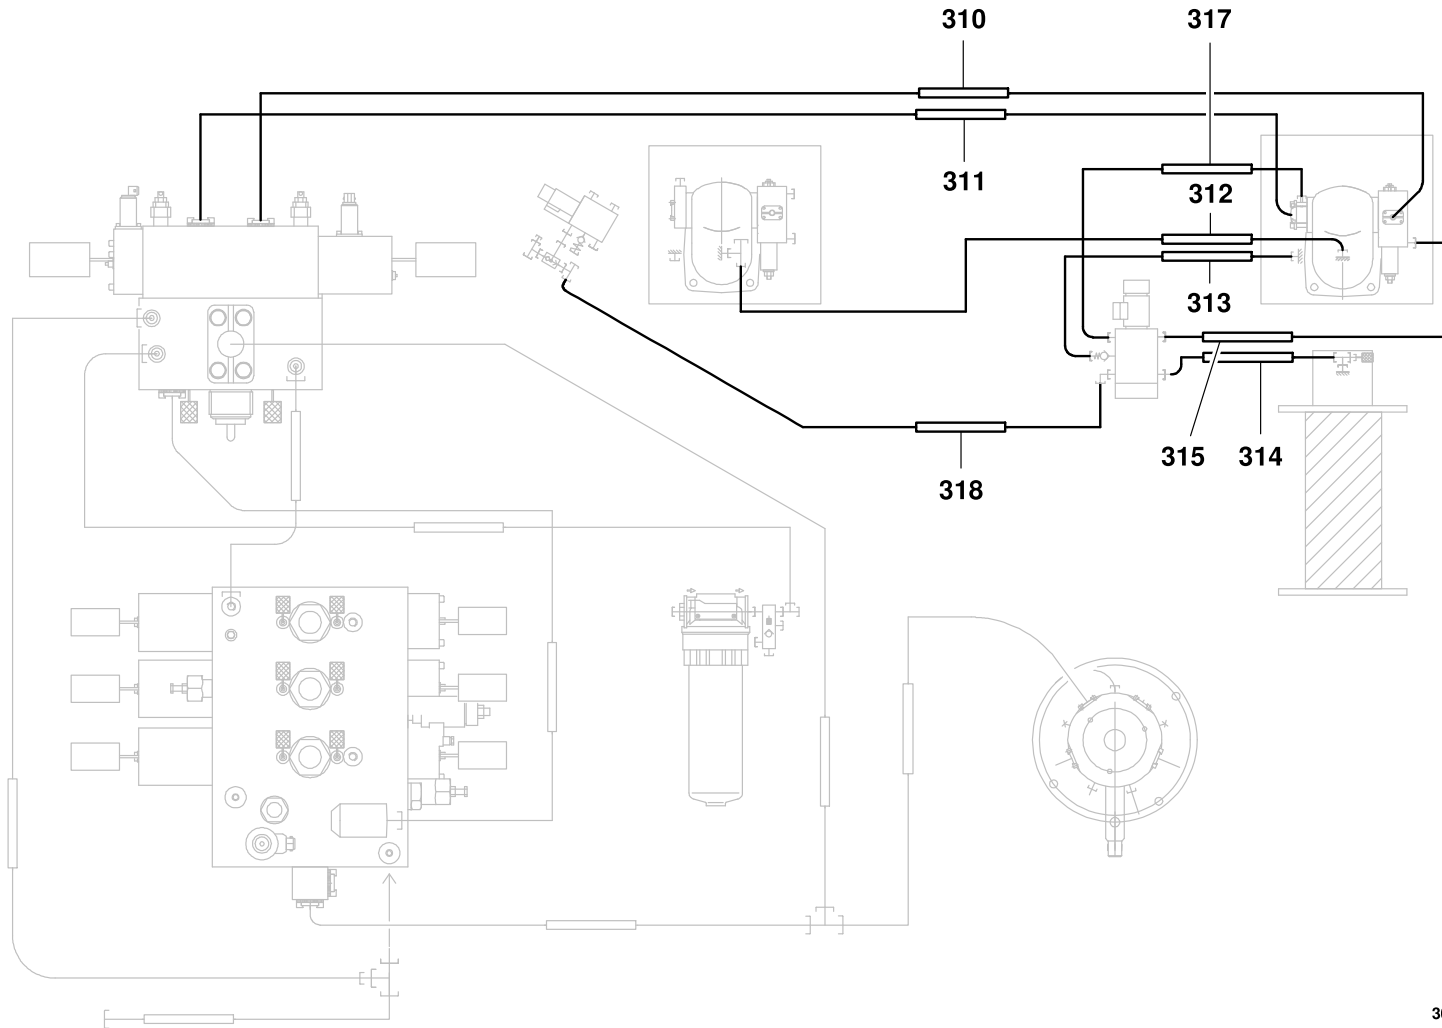

GROVE

SCHLAUCHLEITUNGEN HILFHUBTRAEGER
 HOSES , AUXILIARY HOISTING GEAR CARRIER

BILDTAFEL
 PICTORIAL DISPLAY

GMK 3050
BE 770
G 000

03.13

3089122-ETL B

1/1

3089122-B-BL01-0313-0000